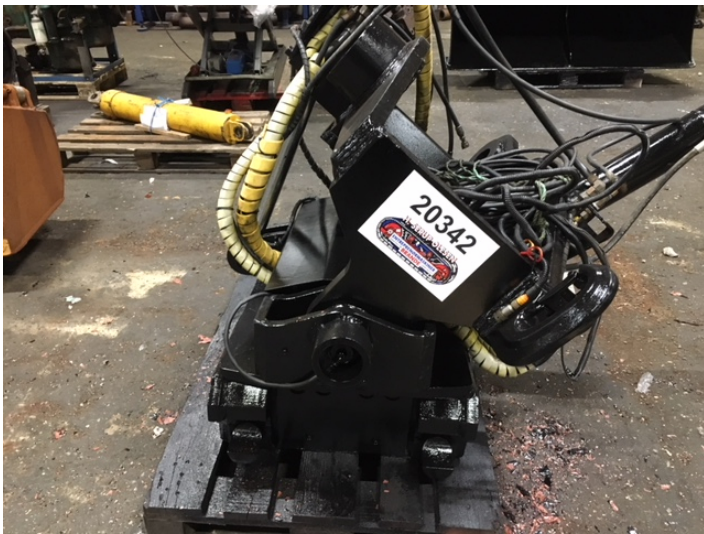

S80 Engcon tiltfæste ex. Volvo EC240CL

Varenr.: 20342

Lokation: 29D

Stand: Brugt

Egenvægt: 820 kg

Mærke: Engcon

Type: S30 - S100

Mekanisk/Hydraulisk: Hydraulisk

Beskrivelse

serienr. 110015, årgang 2007 - med hydraulisk S80 - bolt: \varnothing 90 mm - cc: 510 mm - indiv. brd.: 380 mm - god stand

Galleri