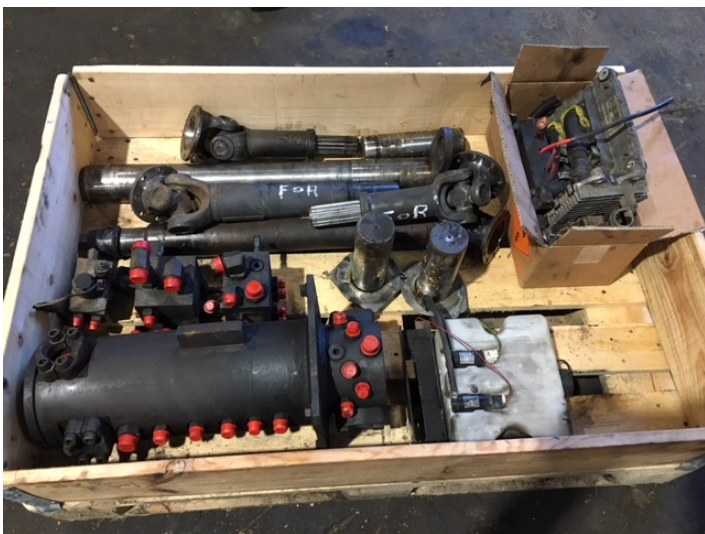

Diverse dele ex. Volvo EW160D

Varenr.: 20325

Lokation: 17A

Stand: Brugt

Mærke: Volvo

Beskrivelse

årgang 2014 - svirvel - kardaner - motorstyreboxe

Galleri