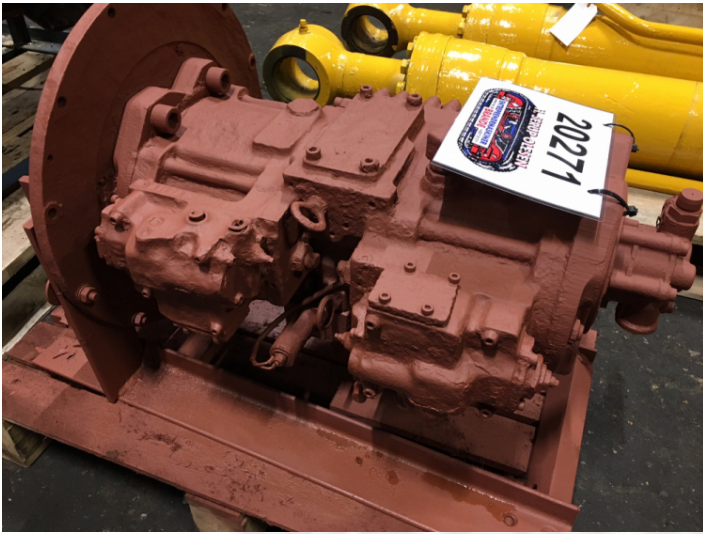

Hydr. pumpe ex. Hyundai R290LC-7

Varenr.: 20271

Lokation: 18A

Stand: Brugt

Egenvægt: 195 kg

Mærke: Hyundai

Beskrivelse

serienr. N50710275, årgang 2008 (no. 10002845) Transportmål: L: 800 mm B: 600 mm H: 650 mm