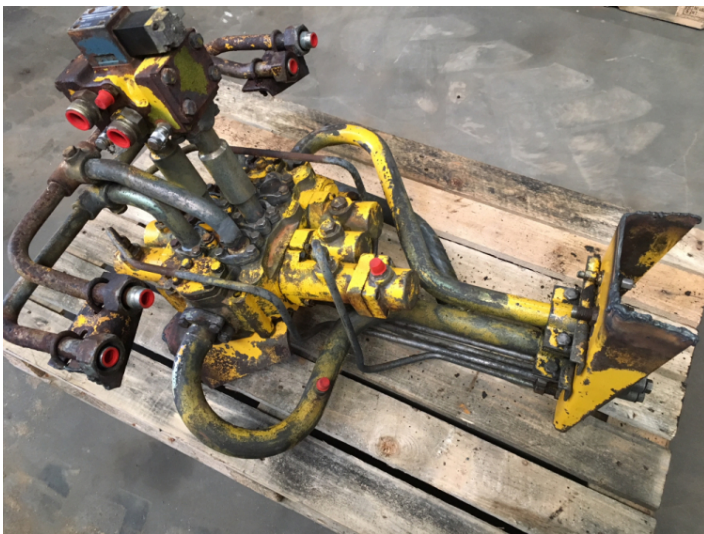

Diverse dele ex. Volvo 4500 snr. 1480, årgang 1980

Varenr.: 20063

Lokation: 14B

Stand: Brugt

Mærke: Volvo

Galleri