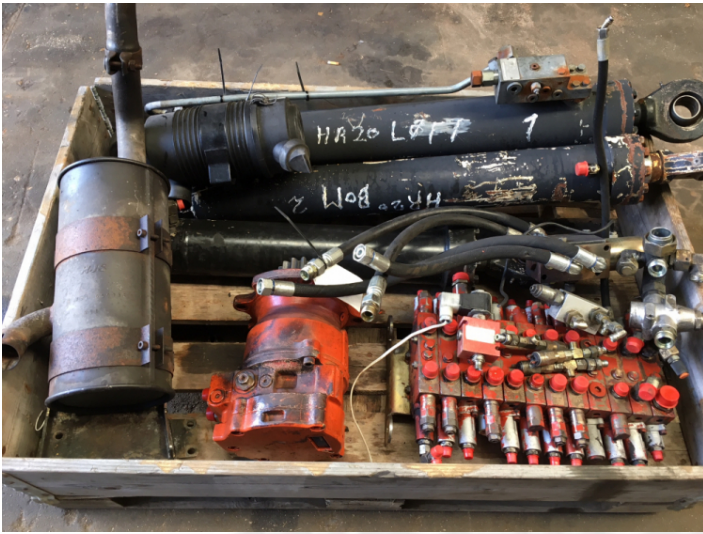

Diverse reservedele ex. Schaeff HR20

Varenr.: 20052

Lokation: 13B

Stand: Brugt

Mærke: Schaeff

Beskrivelse

serienr. 000120/0181, årgang 2003 1 stk. løftecylinder - 1 stk. stikcylinder - 1 stk. krøjecylinder - komplet ventilblok - komplet krøjegear - 1 stk. lyddæmper