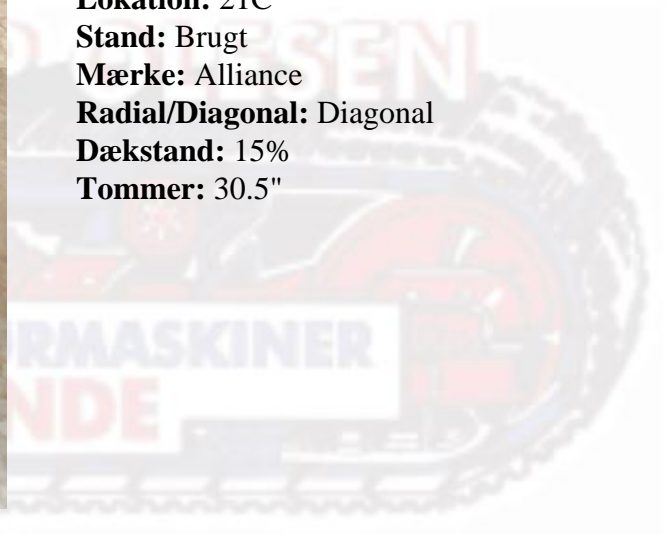

600/60-30.5 Alliance dæk på fælg - 1 stk.

Varenr.: 19807

Lokation: 21C

Stand: Brugt

Mærke: Alliance

Radial/Diagonal: Diagonal

Dækstand: 15%

Tommer: 30.5"