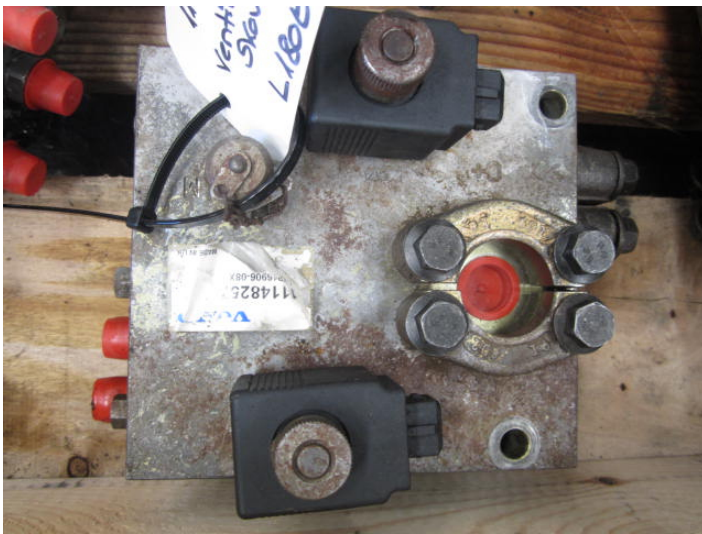

Ventil til skovlaffjedring ex. Volvo L180E snr. 6140

Varenr.: 11148257

Stand: Brugt
Mærke: Volvo

Galleri