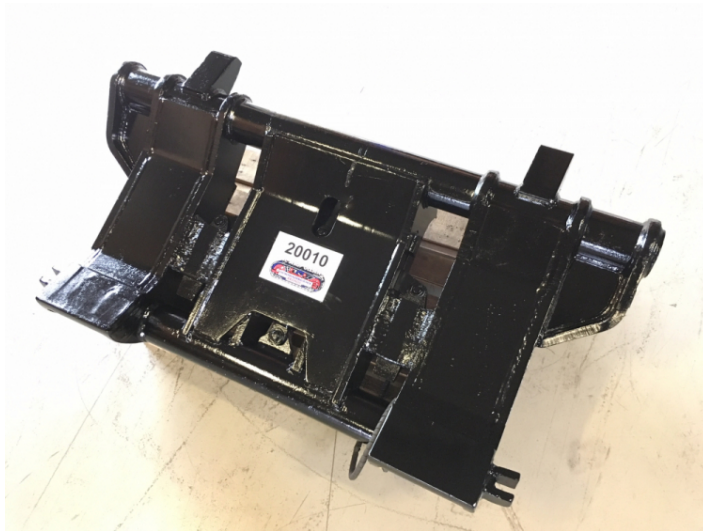

# Verachttert SW2008 hydr. hurtigskift ex. Cat 966G

---

**Varenr.: 20010**

**Lokation: K29B**

**Stand: Brugt**

**Mærke: Verachttert**

**Type: Caterpillar/Verachttert**

**Mekanisk/Hydraulisk: Hydraulisk**