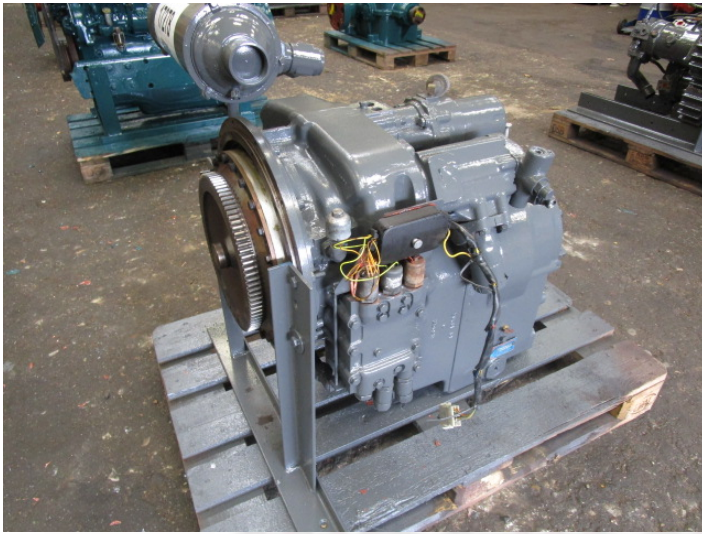

Transmission Clark Model 13.5HR28412-8 6-8

Varenr.: 17278

Serienummer: R BEA 119064

Lokation: 5B

Stand: Brugt

Længde: 1200 mm

Bredde: 800 mm

Højde: 1100 mm

Egenvægt: 450 kg

Mærke: Clark

Galleri