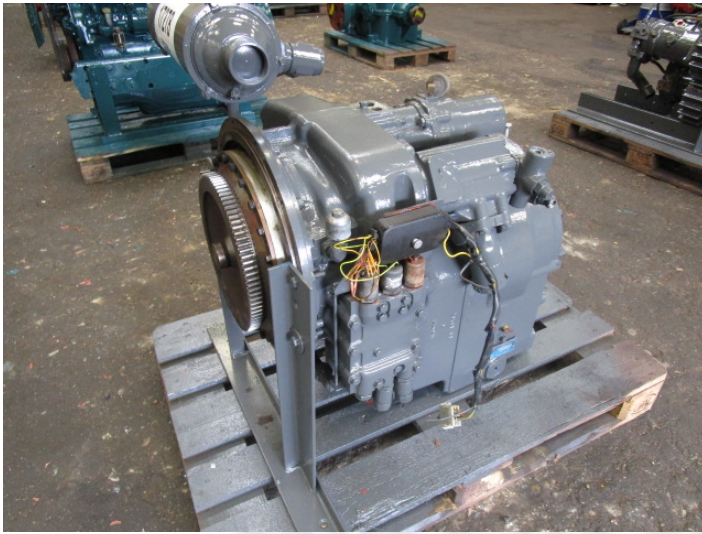

Transmission Clark Model 13.5HR28412-8 6-8

Varenr.: 17278

Serienummer: R BEA 119064

Lokation: 14A

Stand: Brugt

Længde: 1200 mm

Bredde: 800 mm

Højde: 1100 mm

Egenvægt: 450 kg

Mærke: Clark

Galleri