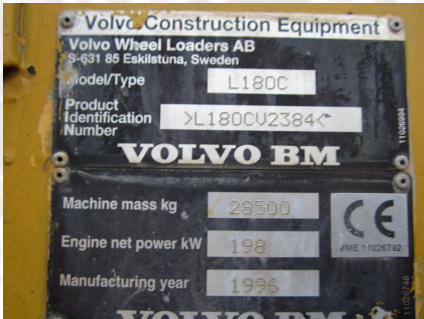

# Volvo L180C til ophug

Varenr.: 10002991

Serienummer: L180CV2384

Årgang: 1996

Stand: Brugt

Egenvægt: 28500 kg

Mærke: Volvo

## Beskrivelse

198 kw - skovl og bagdækkene solgt - starter og kører godt. - Alle gear virker - bremses. - Video forefindes.  
Motor solgt.

## Galleri

Volvo Construction Equipment	
Volvo Wheel Loaders AB S-631 85 Eskilstuna, Sweden	
Model/Type	L180C
Product Identification Number	>L180CU2384<
<b>VOLVO BM</b>	
Machine mass kg	28500
Engine net power kW	198
Manufacturing year	1996