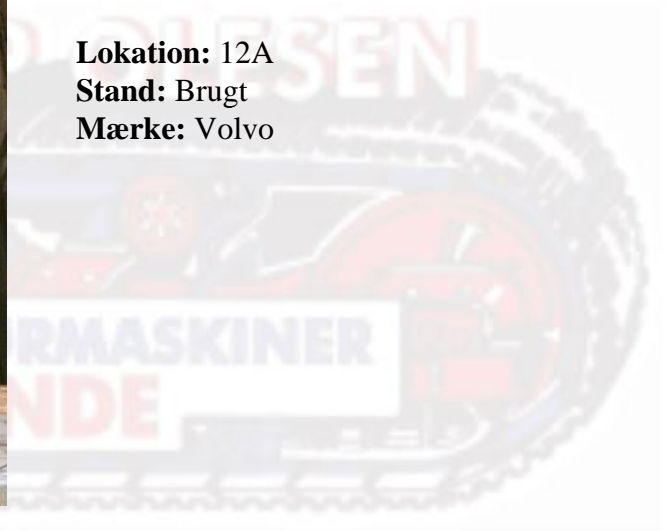

# Transmissionsdele ex. Volvo A20

**Varenr.: 19814**

**Lokation: 12A**

**Stand: Brugt**

**Mærke: Volvo**