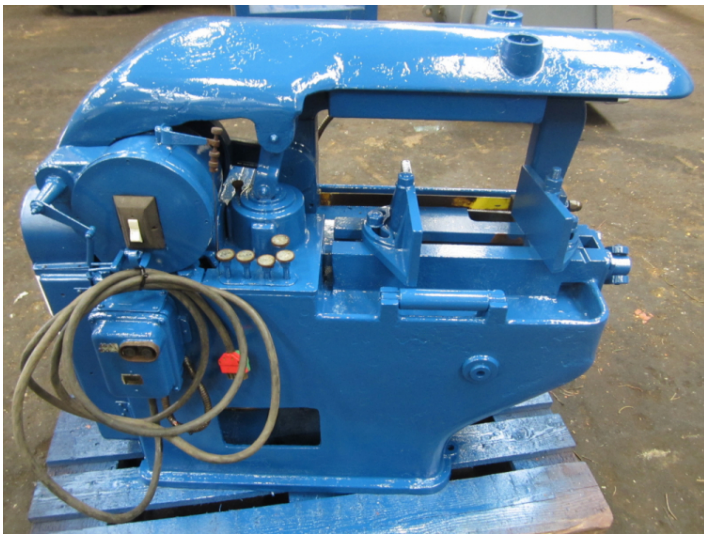

Koldsav Fioma

Varenr.: 19978

Lokation: 26D

Stand: Brugt

Beskrivelse

max \varnothing 200 mm

Galleri