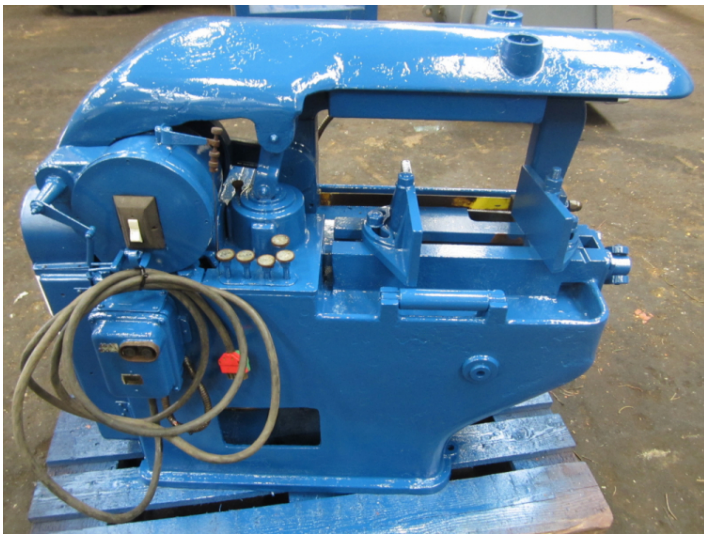

# Koldsav Fioma

---

**Varenr.: 19978**

**Lokation: 26D**

**Stand: Brugt**

## Beskrivelse

max  $\varnothing$ 200 mm