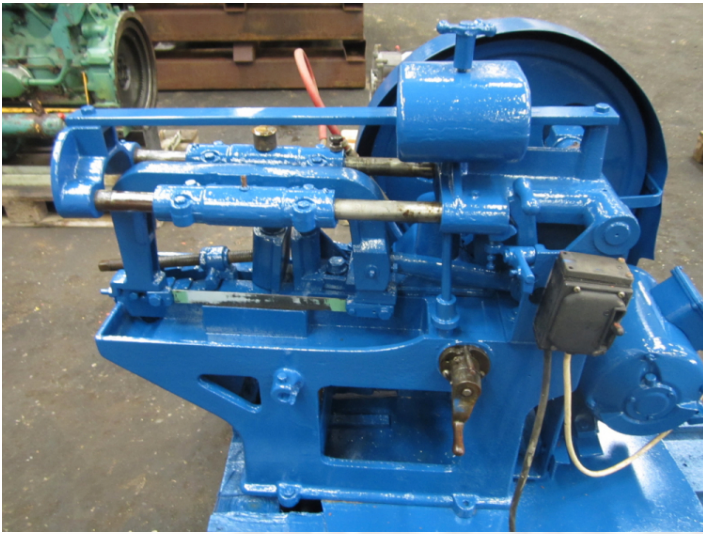

Koldsav

Varenr.: 19977

Lokation: 12C

Stand: Brugt

Beskrivelse

max \varnothing 150 mm

Galleri