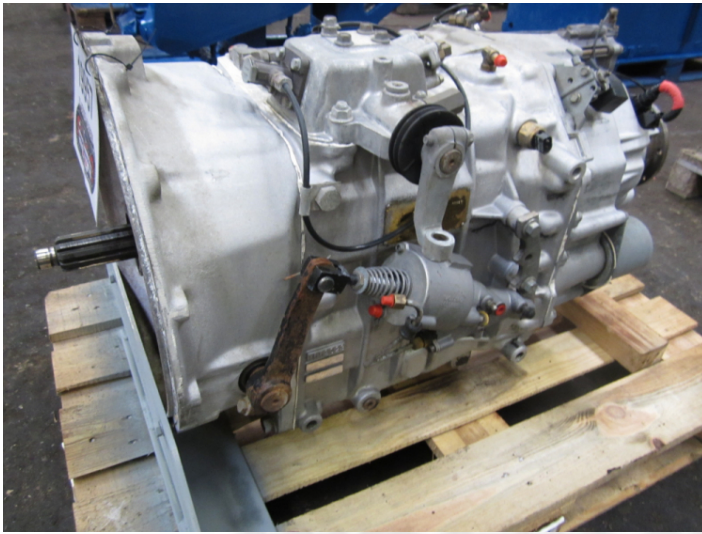

Volvo R1000 gear

Varenr.: 19957

Serienummer: 10929

Lokation: 2B

Stand: Brugt

Mærke: Volvo

Beskrivelse

meget god stand - ex. Schöling Feje- og sugemaskine (no. 10002750)