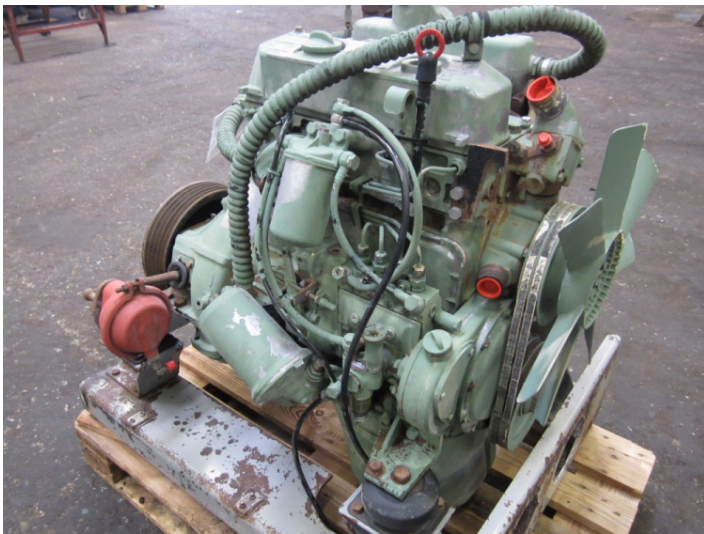

Mercedes OM364 motor

Varenr.: 19956

Lokation: 11A

Stand: Brugt

Længde: 1200 mm

Bredde: 800 mm

Højde: 1200 mm

Egenvægt: 480 kg

Mærke: Mercedes

Beskrivelse

122.598 km - motor nr. 364.900-040-190975 - 49 kw/1800 rpm - meget god stand - ex. Schöling TTV Feje- og Sugemaskine (no. 10002750)

Galleri