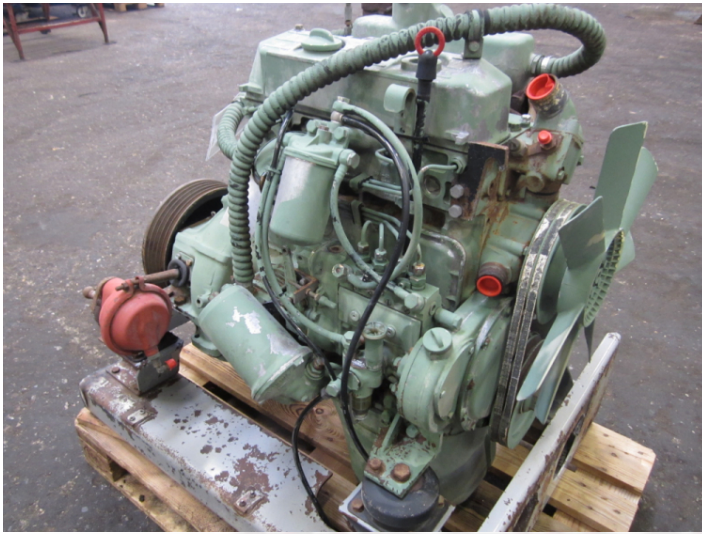

Mercedes OM364 motor

Varenr.: 19956

Lokation: 11A

Stand: Brugt

Længde: 1200 mm

Bredde: 800 mm

Højde: 1200 mm

Egenvægt: 480 kg

Mærke: Mercedes

Beskrivelse

122.598 km - motor nr. 364.900-040-190975 - 49 kw/1800 rpm - meget god stand - ex. Schöling TTV Feje- og Sugemaskine (no. 10002750)

Galleri