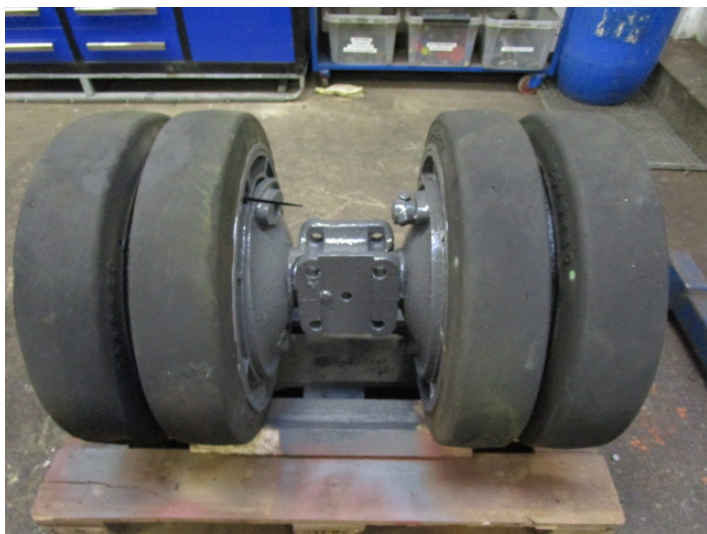

Mafi hjul - Fastgummihjul 26x6x20

Varenr.: 19947

Lokation: 23C

Stand: Brugt

Beskrivelse

dobbelt med lejer - diameter: 670 mm - bredde: 130 mm - total bredde: 950 mm

Galleri