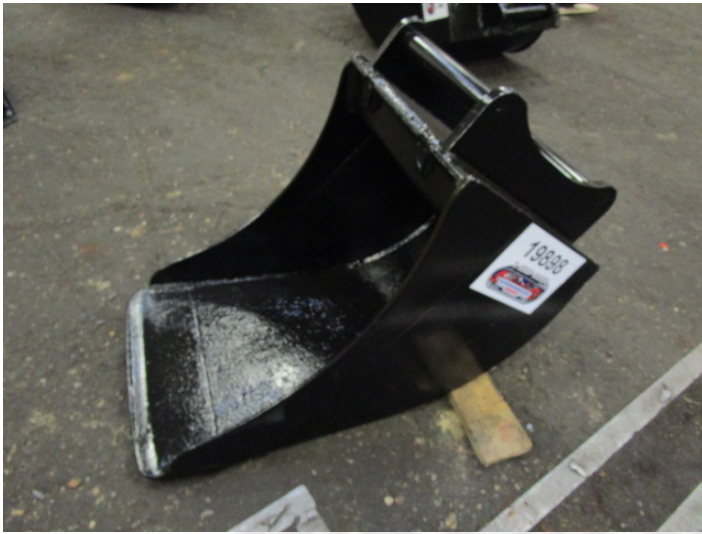

500 mm Graveskovl fabr. Beco

Varenr.: 19898

Lokation: 27D

Stand: Brugt

Bredde: 500 mm

Mærke: Beco

Ophæng: Hydrema

Maskinstørrelse: 4000-7000 kg

Beskrivelse

med Hydrema fæste - til maskinstørrelse 4 - 7 ton - god stand

Galleri