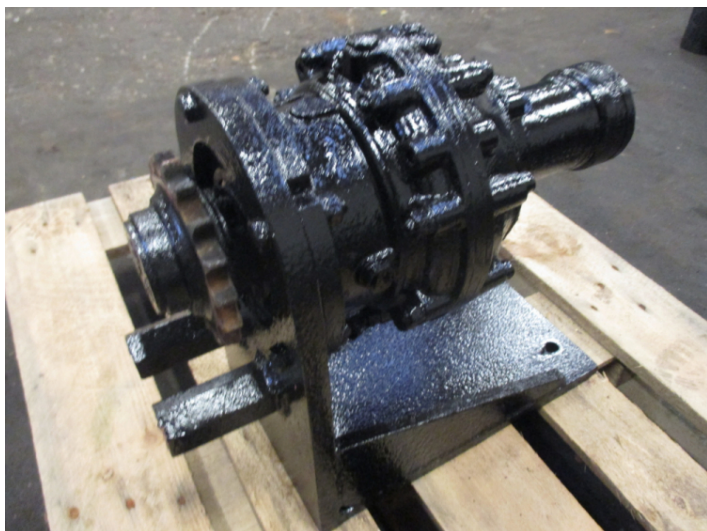

# Hyd. gear

**Varenr.: 19791**

**Lokation: 17D**

**Stand: Brugt**

**Udveksling: 5:1**

**Gear type: Planetgear**

## Beskrivelse

(hyd. motor med planetgear) - EMI 14/S 000Z07 - R 1/5 (reduc.: 1:5)