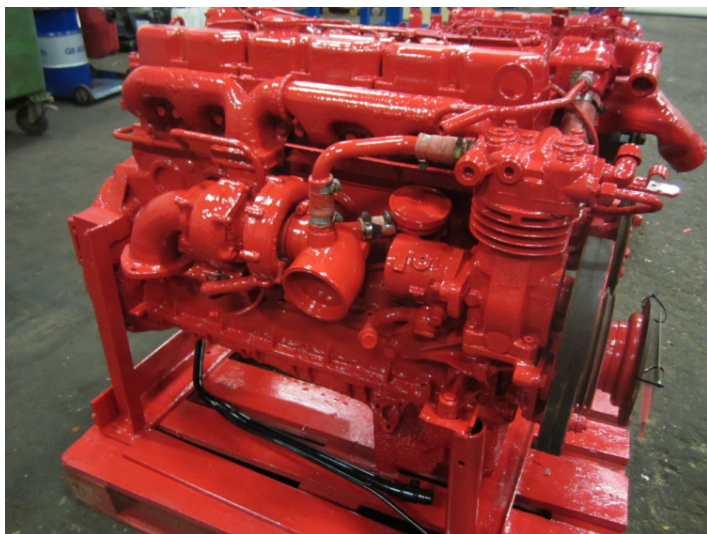

MAN DO226T motor, komplet med el

Varenr.: 19723

Lokation: 9A

Stand: Brugt

Mærke: MAN

Beskrivelse

MKF170 - motor nr. 203 - afprøvet og ok

Galleri