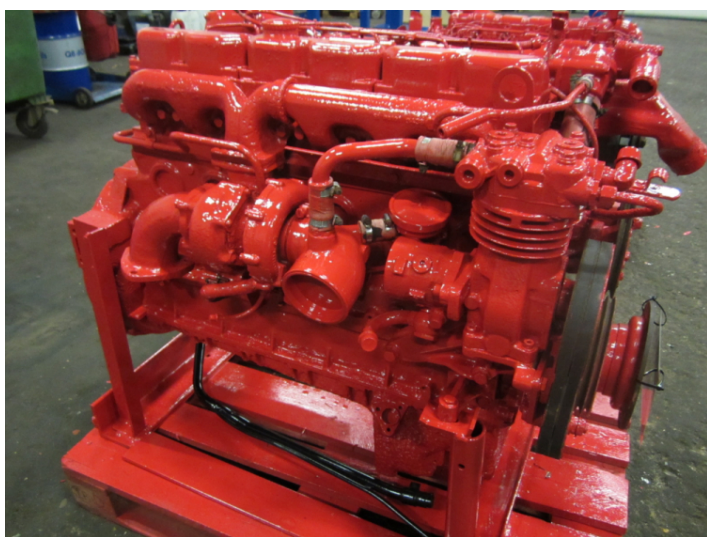

# MAN DO226T motor, komplet med el

---

**Varenr.: 19723**

**Lokation: 9A**

**Stand: Brugt**

**Mærke: MAN**

## Beskrivelse

MKF170 - motor nr. 203 - afprøvet og ok