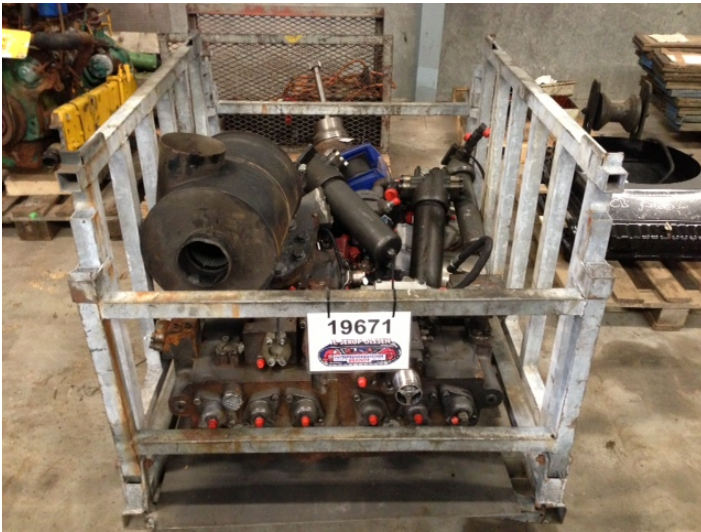

# Diverse hydraulik dele ex. BANUT B850

Varenr.: 19671

Serienummer: 136

Årgang: 2000

Stand: Brugt

Mærke: Banut

Timer: 20806

## Beskrivelse

Diverse hydraulik dele ex. Banut B850, passer også Volvo EC340.