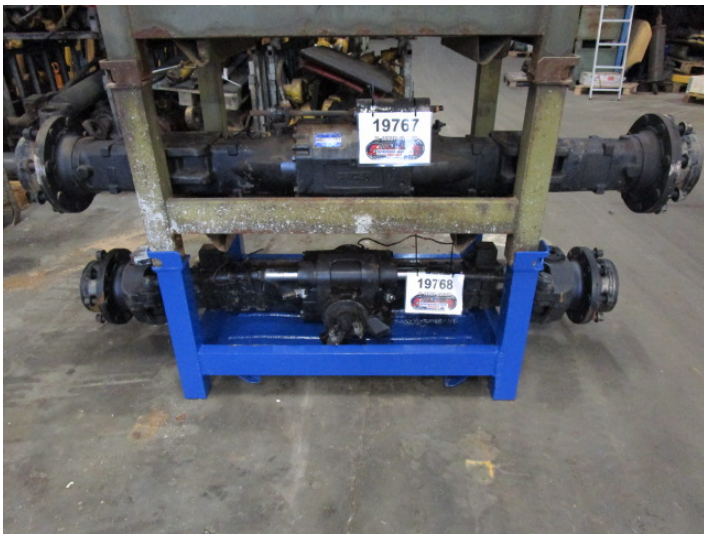

# Bagaksel Ex. Solmec 108LS

**Varenr.: 19767**

**Serienummer:** R1084416

**Årgang:** 2008

**Stand:** Brugt

**Mærke:** Spicer

## Beskrivelse

Komplet bagaksel ex. Solmec 108L.