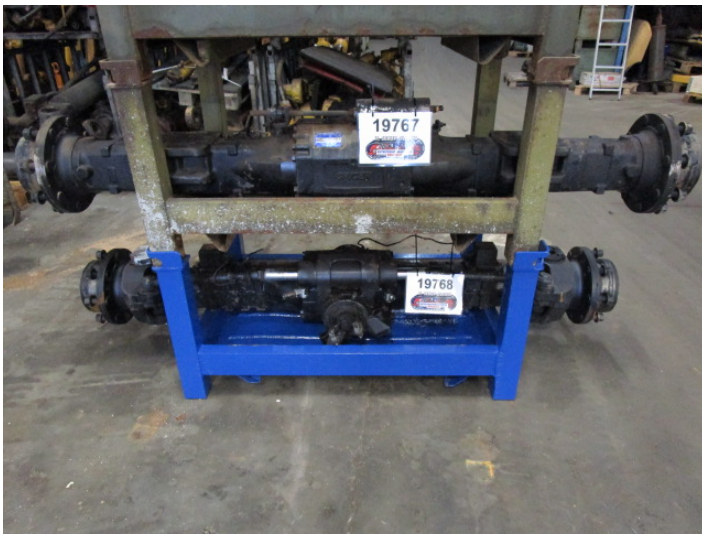

Bagaksel Ex. Solmec 108LS

Varenr.: 19767

Serienummer: R1084416

Årgang: 2008

Stand: Brugt

Mærke: Spicer

Beskrivelse

Komplet bagaksel ex. Solmec 108L.