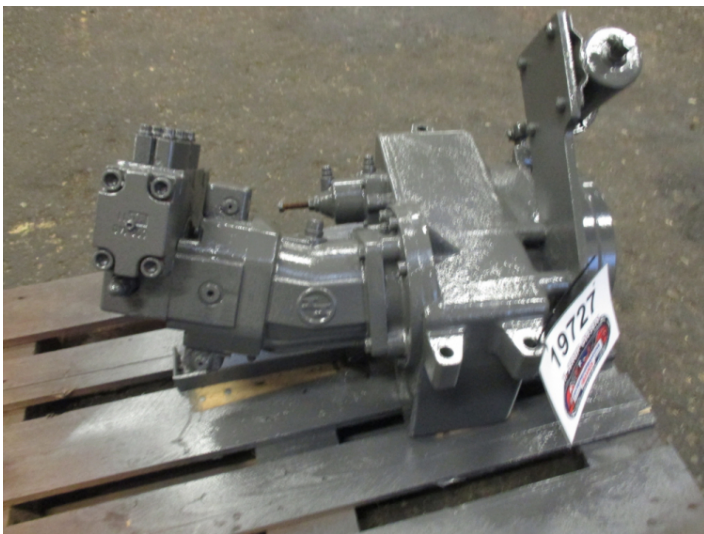

# Mellemgearkasse ( Dropbox ) med hydr. motor ex. Solmec 108

**Varenr.: 19727**

**Lokation: 13A**

**Stand: Brugt**

**Mærke: Solmec**