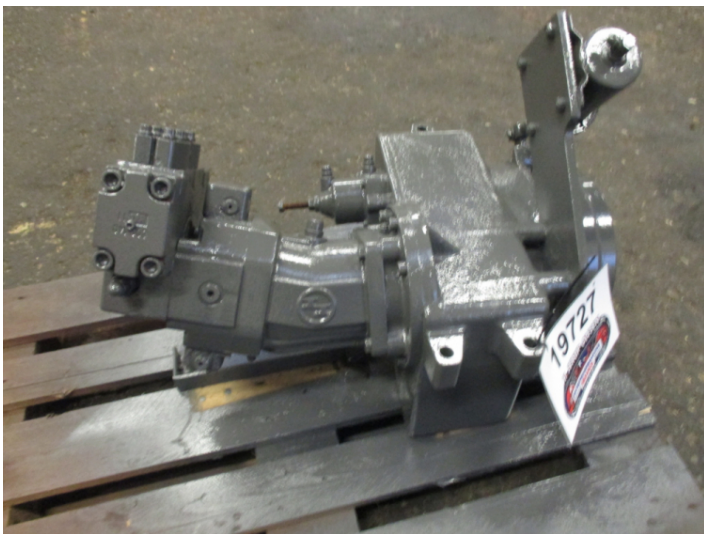

Mellemgearkasse (Dropbox) med hydr. motor ex. Solmec 108

Varenr.: 19727

Lokation: 15A

Stand: Brugt

Mærke: Solmec

Galleri