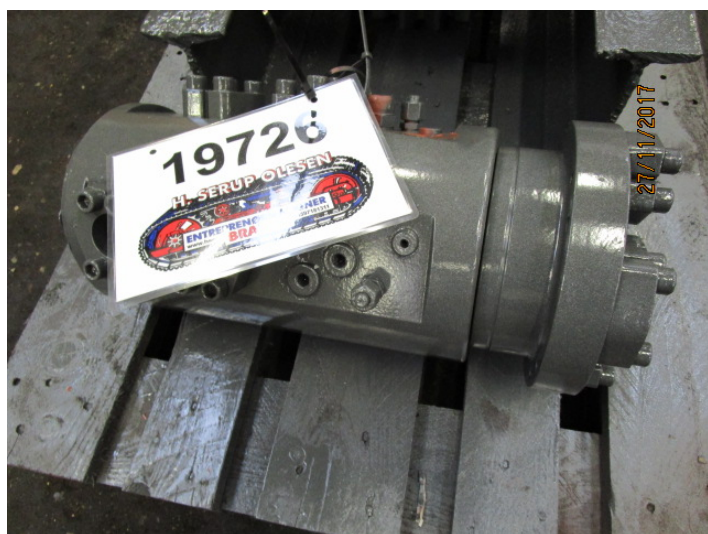

# Svirvel ex. Volvo EC340

---

**Varenr.: 19726**

**Stand:** Brugt

**Mærke:** Volvo