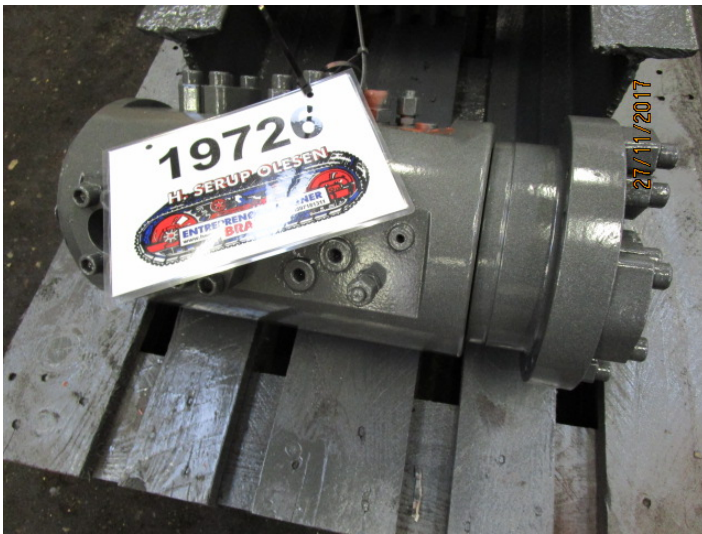

Svirvel ex. Volvo EC340

Varenr.: 19726

Lokation: 13B

Stand: Brugt

Mærke: Volvo

Galleri