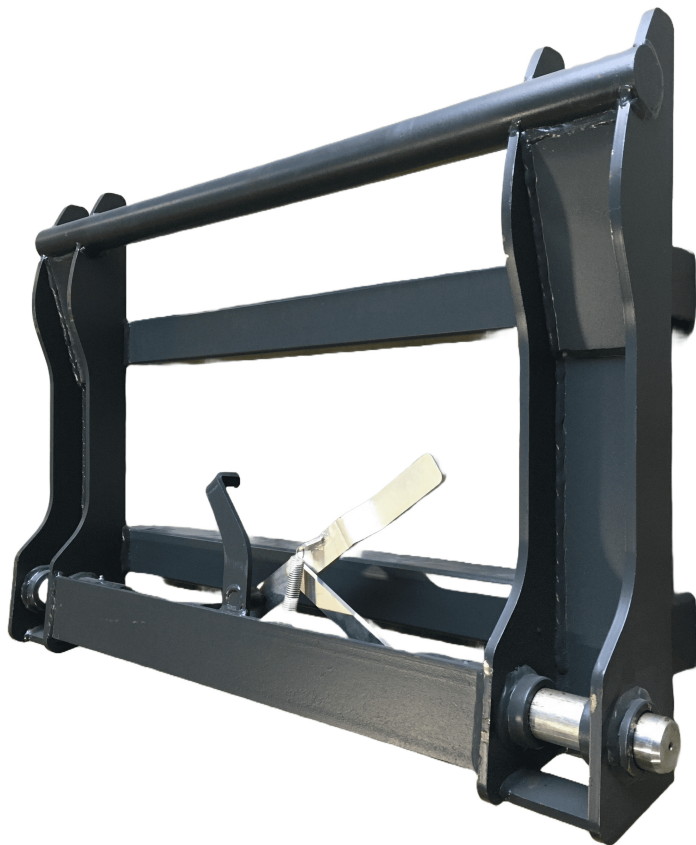

Volvo L50-L120 mekanisk hurtigskifte

Varenr.: 990090

Lokation: P07C

Stand: Ny

Længde: 1150 mm

Bredde: 220 mm

Højde: 780 mm

Egenvægt: 121 kg

Type: Volvo

Mekanisk/Hydraulisk: Mekanisk

Beskrivelse

Passer Volvo BM2 krogset.

Galleri