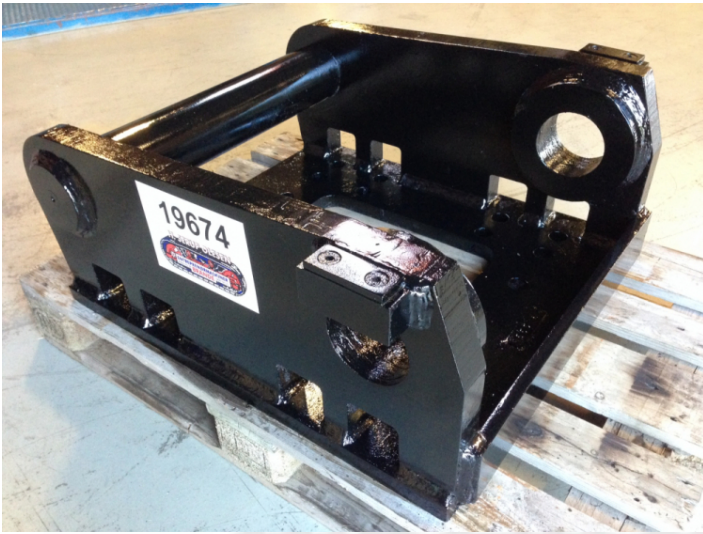

Liebherr skovlophæng

Varenr.: 19674

Lokation: K56A

Stand: Brugt

Type: Liebherr

Beskrivelse

aksel diam.: 120 mm - cc: 600 mm - indiv.brd.: 600 mm - pin: ø 120 mm

Galleri