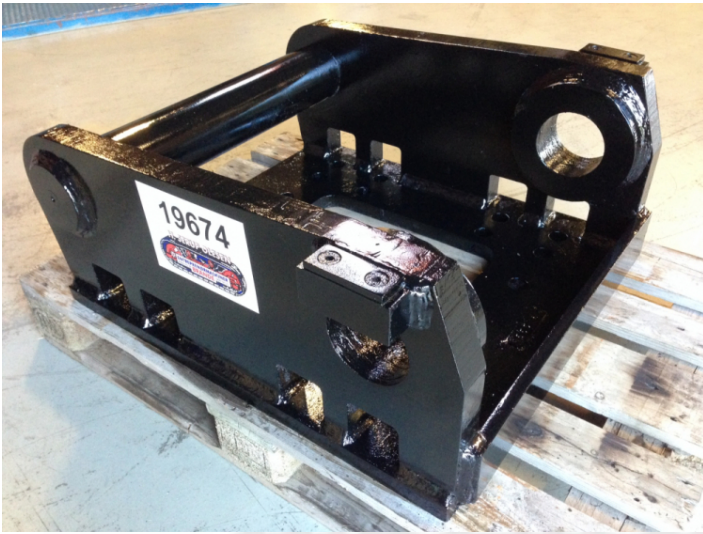

# Liebherr skovlophæng

---

**Varenr.: 19674**

**Lokation: K56A**

**Stand: Brugt**

**Type: Liebherr**

## Beskrivelse

aksel diam.: 120 mm - cc: 600 mm - indiv.brd.: 600 mm - pin: ø 120 mm