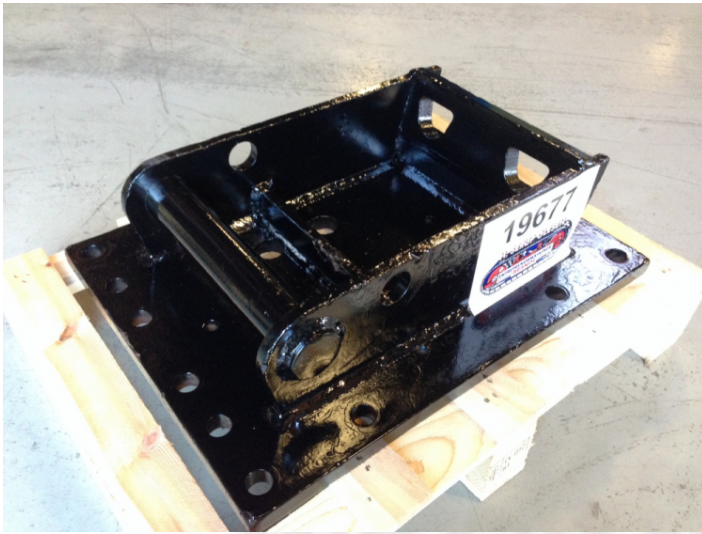

Lehnhoff SW01 ophængsplade

Varenr.: 19677

Lokation: K53A

Stand: Brugt

Type: Lehnhoff

Galleri