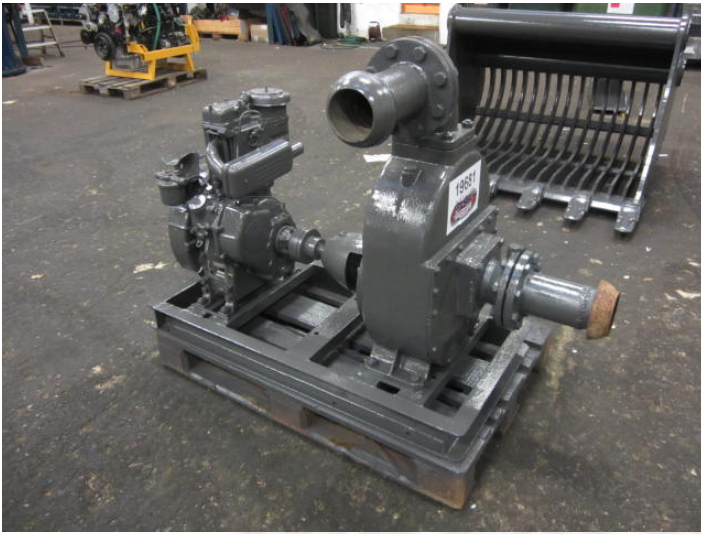

Vandpumpe 4"

Varenr.: 19681

Lokation: 28D

Pumpetype: Vand

El eller diesel: Diesel

Beskrivelse

med 1 cyl. Bernard Moteurs diesel motor Type W31 serienr. B229332

Galleri