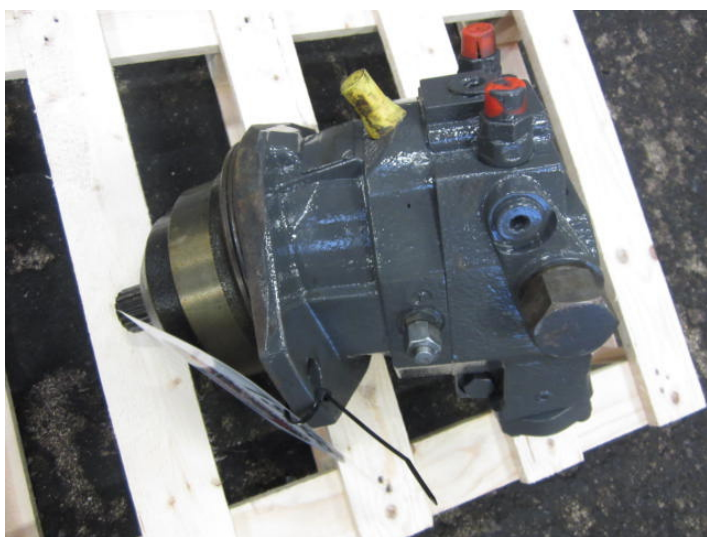

Hydr. motor til køregear ex. Volvo EC390LC

Varenr.: 19649

Lokation: 1A

Stand: Brugt

Mærke: Volvo

Galleri