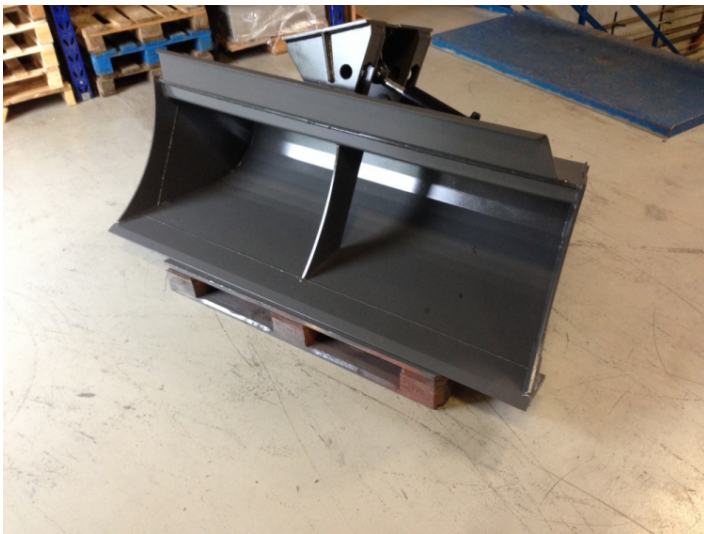

1800 mm Tiltsskovl

Varenr.: 19596

Lokation: 26C

Stand: Ny

Bredde: 1800 mm

Maskinstørrelse: 6000-9000 kg

Beskrivelse

Alle skovle fra H. Serup Olesen A/S kan leveres med ophæng efter kundens ønske.