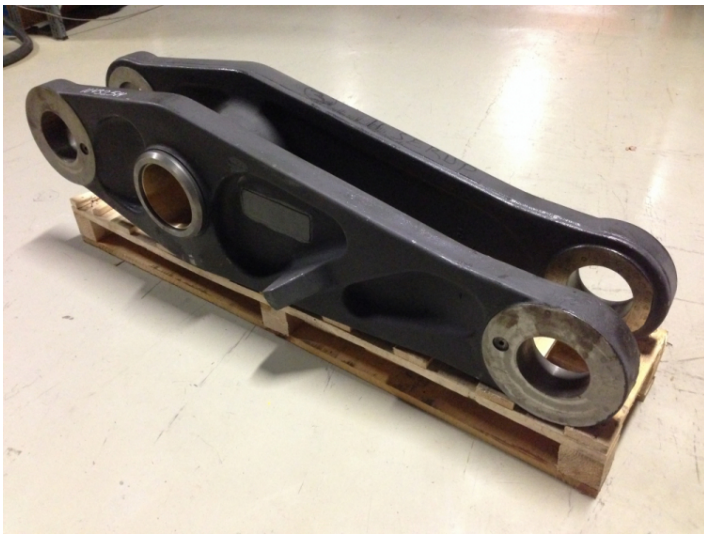

Link arm, Volvo L220E / L220F

Varenr.: 11432514

Stand: Ny

Længde: 150 mm

Bredde: 48 mm

Højde: 55 mm

Egenvægt: 345 kg

Beskrivelse