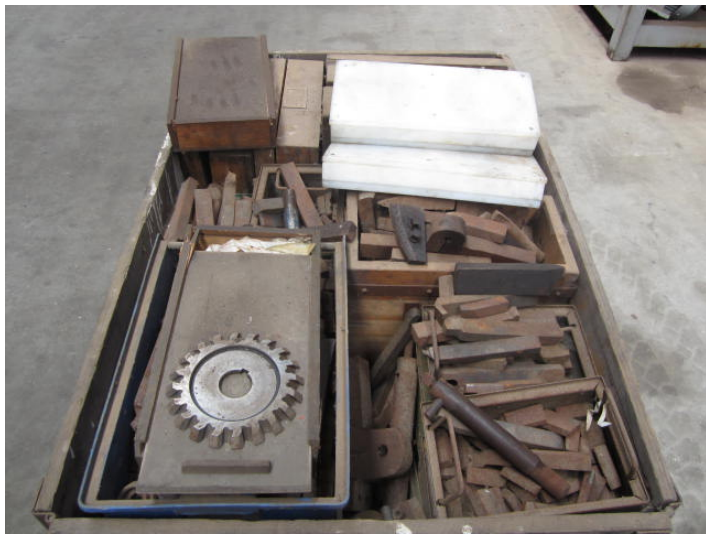

# Drejestål, diverse

Varenr.: 19535

Lokation: 18D

Stand: Brugt

## Galleri