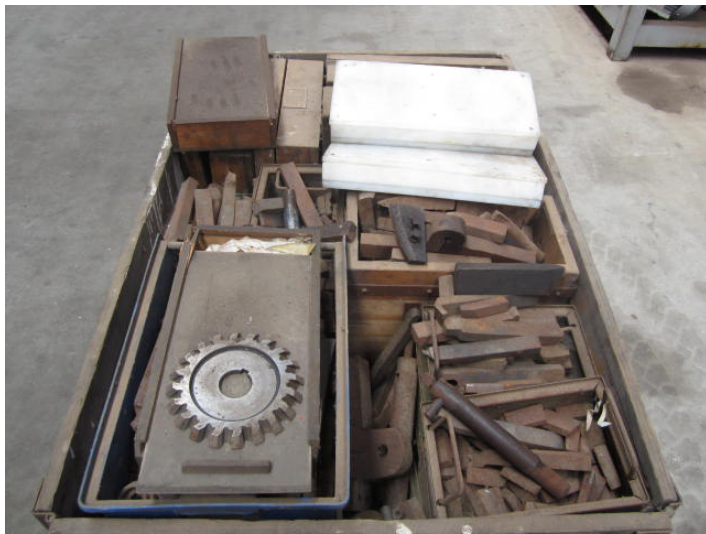

Drejestål, diverse

Varenr.: 19535

Lokation: 18D

Stand: Brugt

Galleri