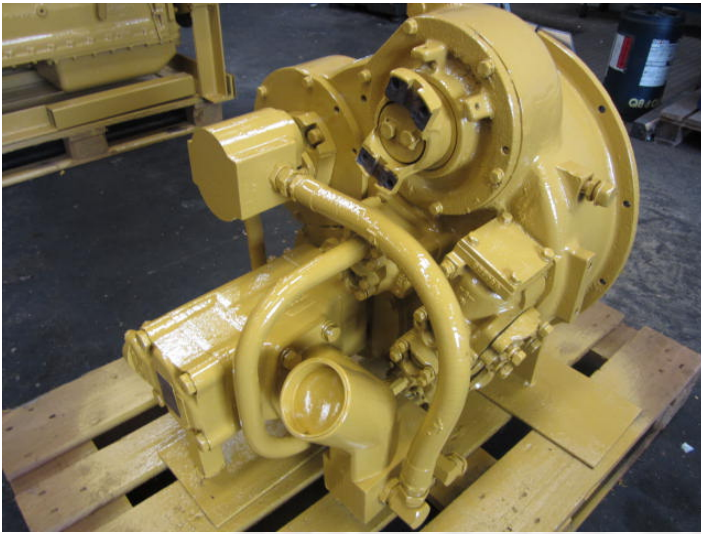

# Gear, komplet med hydr. pumper ex. Cat 627

Varenr.: 19515

Lokation: 2B

Stand: Brugt

Mærke: Cat

## Beskrivelse

bag - ex. Cat 627, serielnr. 68M316