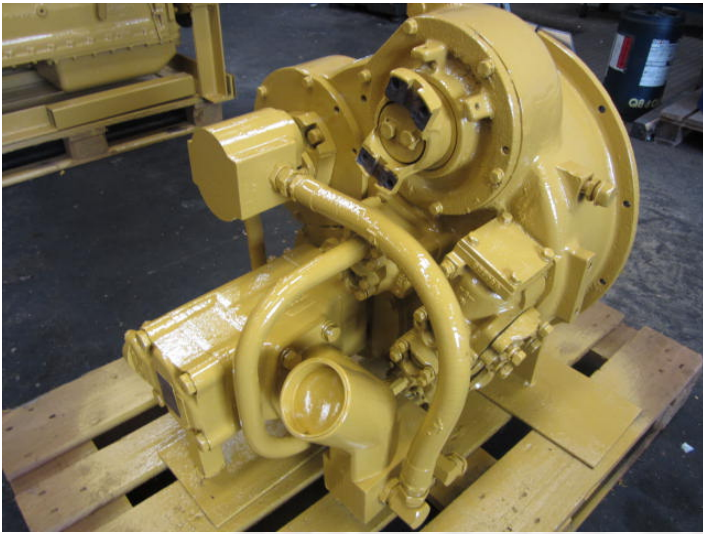

# Gear, komplet med hydr. pumper ex. Cat 627

Varenr.: 19515

Lokation: 2B

Stand: Brugt

Mærke: Cat

## Beskrivelse

bag - ex. Cat 627, serielnr. 68M316