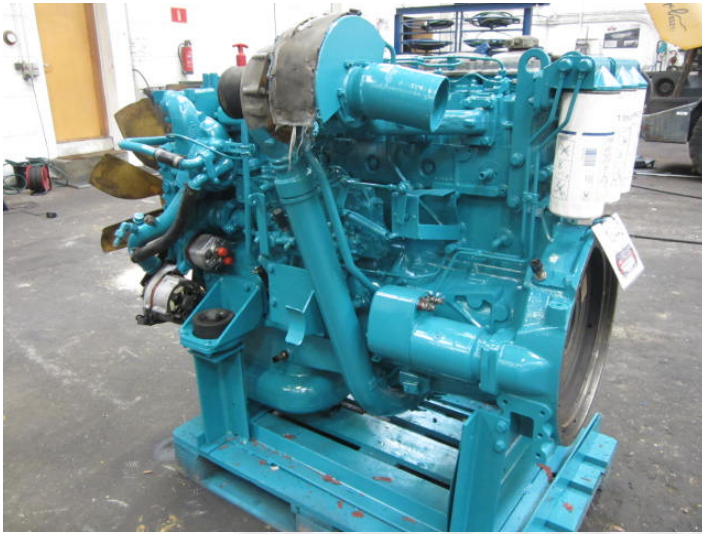

Volvo TD103KAE motor

Varenr.: 19443

Serienummer: *282*298377

Lokation: 17A

Årgang: 2000

Stand: Brugt

Hestekræfter: 240 hk

Længde: 1450 mm

Bredde: 1000 mm

Højde: 1350 mm

Egenvægt: 1300 kg

Mærke: Volvo

Beskrivelse

180 kw - kører - ex. Volvo EC340 no. 6618 (Banut B850, serienr. 136)

Galleri