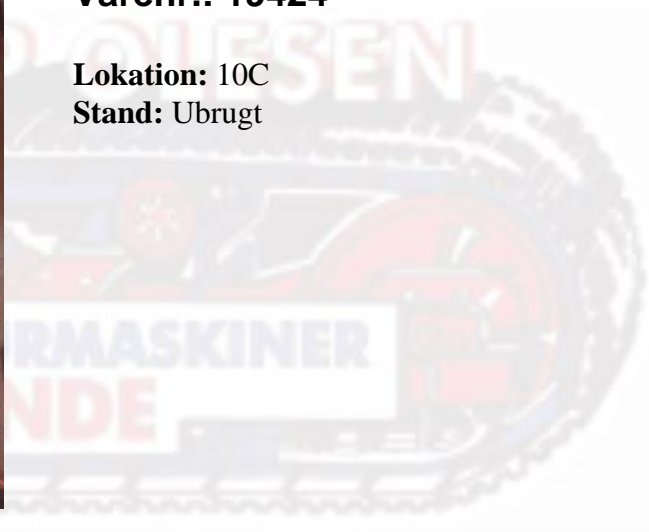

Ingersoll Model CY7 kompressor

Varenr.: 19424

Lokation: 10C

Stand: Ubrugt

Galleri