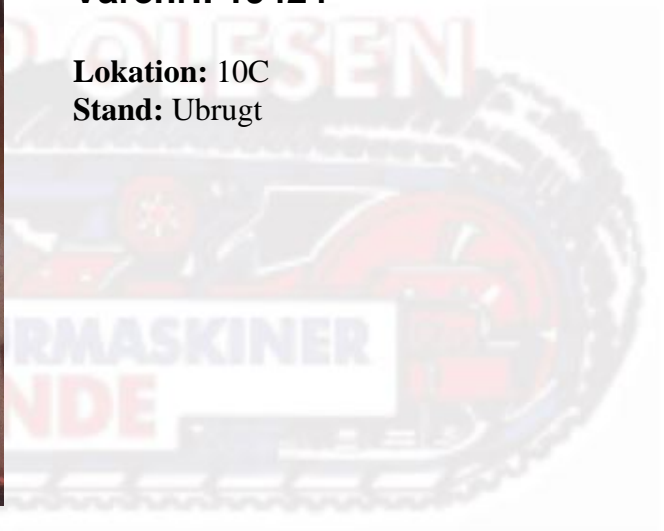

Ingersoll Model CY7 kompressor

Varenr.: 19424

Lokation: 10C

Stand: Ubrugt

Galleri