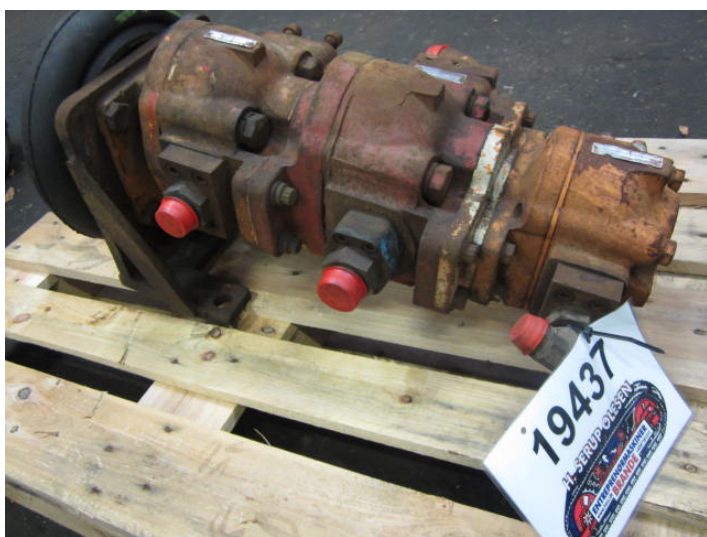

Hydreco hydr. pumpe

Varenr.: 19437

Lokation: 18D

Pumpetype: Hydraulik

El eller diesel: EL

Beskrivelse

Partno.: 28PL-05224 + 50PL-290426 + 42PR-290547

Galleri