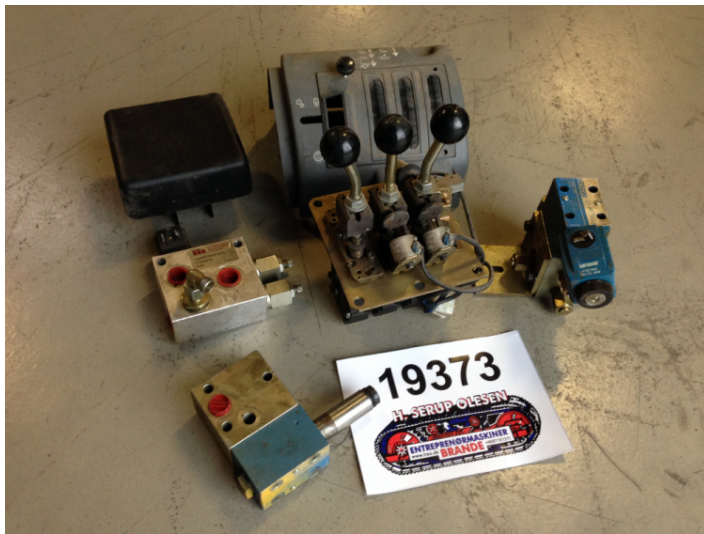

3. Ventil kit ex. Volvo L90C

Varenr.: 19373

Lokation: 2A

Stand: Brugt

Mærke: Volvo

Galleri