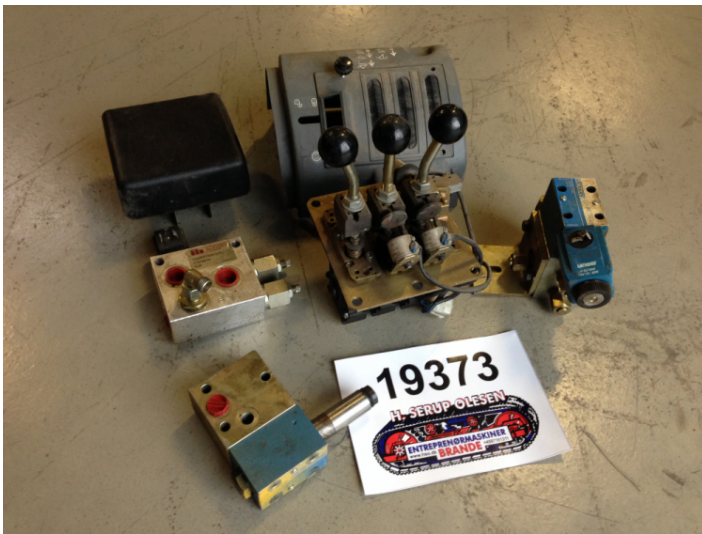

3. Ventil kit ex. Volvo L90C

Varenr.: 19373

Lokation: 2A

Stand: Brugt

Mærke: Volvo

Galleri