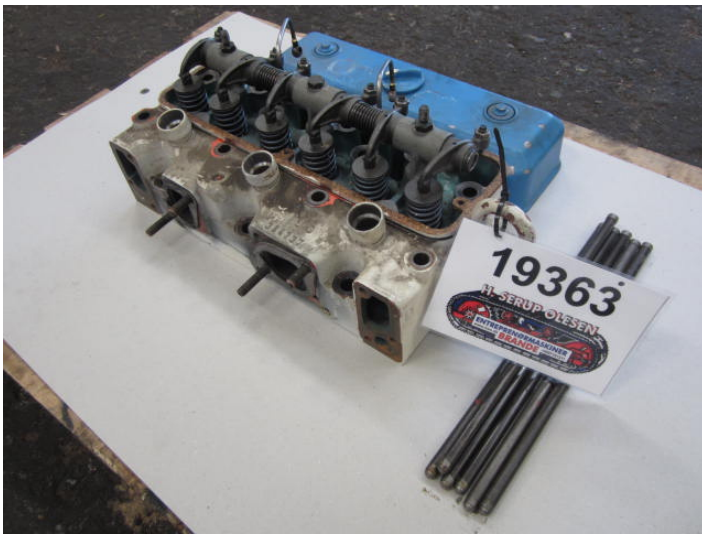

Topstykke, komplet ex. Scania DSI 11-G20C

Varenr.: 19363

Lokation: 4B

Stand: Brugt

Mærke: Scania

Beskrivelse

serienr. 52941886

Galleri