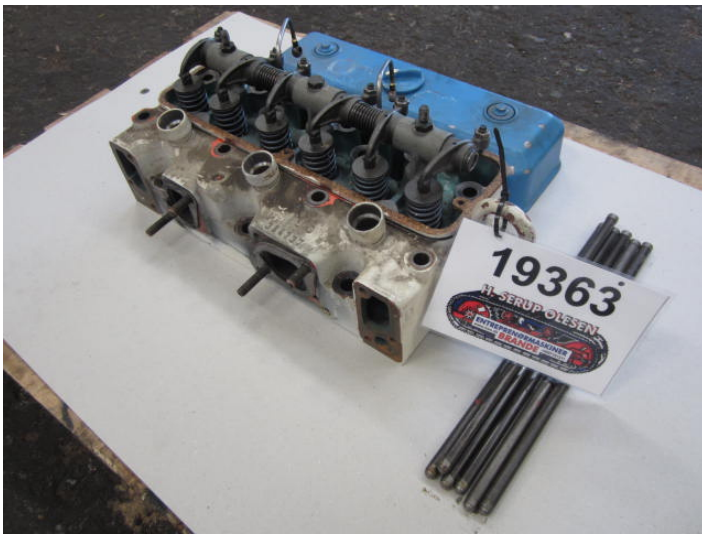

Topstykke, komplet ex. Scania DSI 11-G20C

Varenr.: 19363

Lokation: 7B

Stand: Brugt

Mærke: Scania

Beskrivelse

serienr. 52941886

Galleri