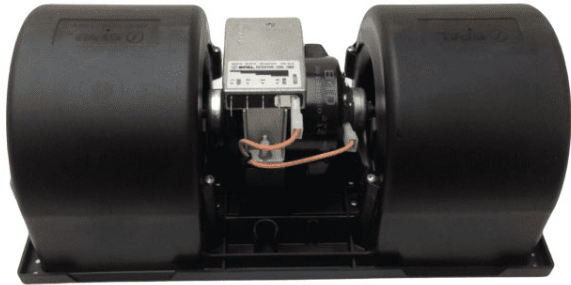

Varmeblæser, Volvo Dumper, Læsse - & Gravemaskine

Varenr.: 11006834

Stand: Ny

Mærke: Volvo

Beskrivelse

Passer følgende Volvo maskiner: **Volvo Læssemaskine** L30 Volvo BM, L90 Volvo BM, L180C HL Volvo BM, L110E Volvo, L330D Volvo, L120 Volvo BM, L150C LB Volvo, L90C Volvo BM, L70 Volvo BM, L90E OR Volvo, L50E Volvo, L180C Volvo BM, L180 Volvo BM, L70C Volvo, L50D Volvo, L90 CO Volvo BM, L50C Volvo, L180 HL Volvo BM, L180D HL Volvo, EL70 Volvo BM, L180E Volvo, L70E OR Volvo, L220D Volvo, L180C CO Volvo, L50C OR Volvo BM, L120D Volvo, L90C OR Volvo, L330C Volvo, 6300 Volvo BM, L120C Volvo, L120B Volvo BM, L220E Volvo, L70D Volvo, L120C Volvo BM, L150D Volvo, L180D Volvo, L330C Volvo BM, L180E HL Volvo, L330C LL Volvo, L90D Volvo, L330C LL Volvo BM, L180 CO Volvo BM, L90C Volvo, L60E OR Volvo, L90B Volvo BM, L60E Volvo, L330E Volvo, L150E Volvo, L150C Volvo, L90C OR Volvo BM, L70E Volvo, EL70C Volvo BM, L160 Volvo BM, L50C Volvo BM, L150C Volvo BM, L50B Volvo BM, L70D OR Volvo, L180C CO Volvo BM, L180C HL Volvo, L70B Volvo BM, L150 Volvo BM, L70C Volvo BM, L180C Volvo, L50C OR Volvo, L90E Volvo, L120E Volvo, L90D OR Volvo, L160 CO Volvo BM, 4300B Volvo BM, L50 Volvo BM, 4200B Volvo BM, 4400 Volvo BM, 4300 Volvo BM, 4600B Volvo BM, 4500 Volvo BM. **Volvo Dumper** A20C Volvo, A30C Volvo BM, A25D Volvo, A40E Volvo, A30 Volvo BM, A40 Volvo BM, A25C Volvo BM, A20 Volvo BM, A25C Volvo, A25E 4x4 Volvo, A25E Volvo, A20C Volvo BM, A25B Volvo BM, A40 Volvo, A35E Volvo, A40D Volvo, A35D Volvo, A20 6x4 Volvo BM, A35C Volvo, A25B 4x4 Volvo BM, A35E FS Volvo, A30C Volvo, A25C 4x4 Volvo BM, A30E Volvo, A25D 4x4 Volvo, A25C 4x4 Volvo, A40E FS Volvo, T450D Volvo, A35C Volvo BM, A30D Volvo, A35 Volvo BM, A25 Volvo BM, A25 6x4 Volvo BM, A25 4x4 Volvo BM, 5350B 4x4 Volvo BM, 5350B 6x4 Volvo BM, 5350B Volvo BM. **Volvo Gravemaskine** EC60E Volvo, EC80D Volvo, ECR88 Volvo, EC55C Volvo, EW60C Volvo, EW60E Volvo, EC60C Volvo, EC55D Volvo, ECR58 Volvo, EC60D Volvo, ECR88D Volvo, ECR58D Volvo, EC390 Volvo, EC340 Volvo, EC420 Akerman, EC280 Volvo Volvo Motor Graders G930B Volvo, G940 Volvo, G946 Volvo, G930C Volvo, G946B Volvo, G970 Volvo, G976 Volvo, G960B Volvo, G930 Volvo, G940C Volvo, G946C Volvo, G990 Volvo, G960C Volvo, G960 Volvo, G940B Volvo.