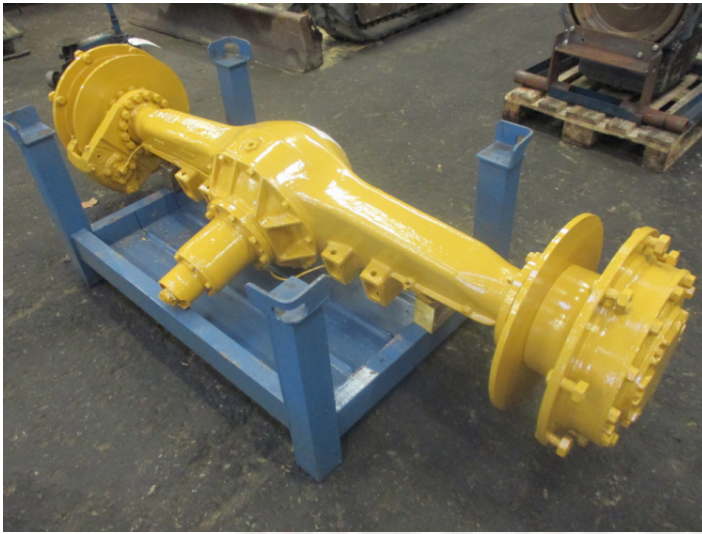

# Cat 920 Front aksel, komplet

---

**Varenr.: 19203**

**Stand: Brugt**

**Mærke: Cat**