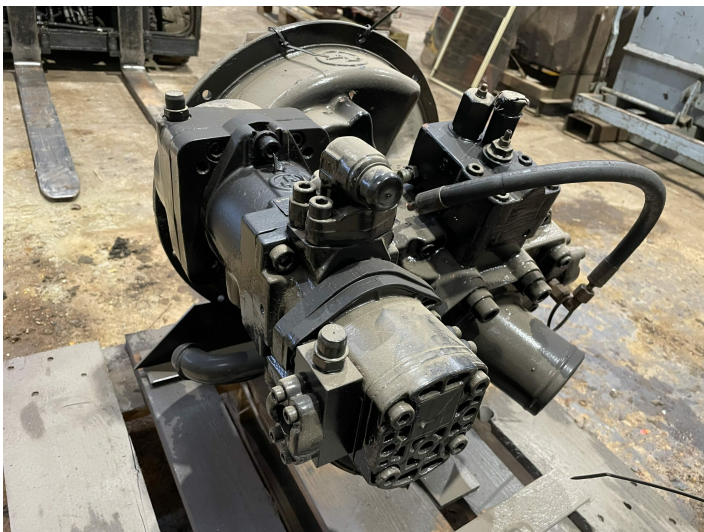

Case 988 Hydr. pumpe type Brueninghaus Hydromatic

Varenr.: 19258

Lokation: 3B

Stand: Brugt

Mærke: Brueninghaus

Beskrivelse

SOLGT: El-spole.

Galleri