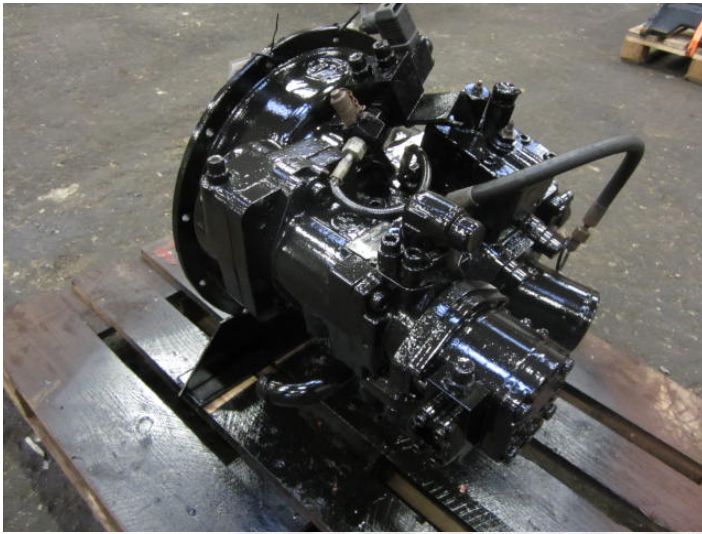

# Hydr. pumpe ex. Case 988 Type Hydromatic

**Varenr.: 19258**

**Lokation: 3B**

**Stand: Brugt**

**Mærke: Hydromatic**