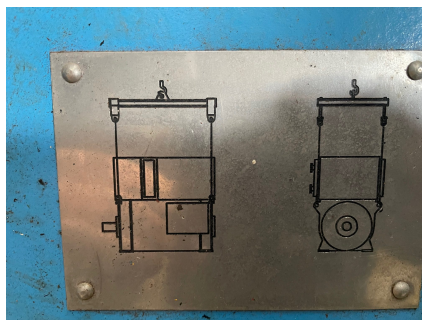

910 kVA VEM Generator type DRKSW 5024-4US

Varenr.: 19302

Serienummer: 2365878

Maskinnummer: 10003401

Årgang: 2012

Stand: Ubrugt

Egenvægt: 5800 kg

Mærke: VEM

kVA: 910

Beskrivelse

se vedlagte tegning. 520 v - 50-60 Hz 1010 amp. 1500 rpm. Akseldiameter: 140 mm. Made in Germany. Ser ud som ny.

Galleri

After **3900** working hours
 at **1500** r.p.m. refill
130 g anti-friction grease.
 Observe the lubrication instructions.

Type of grease at first filling
 Shell Alvania RL3

Drop point 200°C

Type of bearing 5334 1/2 CS

VIBI

117127-010 81091-4

Wärmetauscher + Kühlanlagen
 13509 Berlin - Breitenbachstr. 10

Werk-Nr. 117127-010
 Typ / Zeichnung Nr. 81091-4

Serial no.	114-112427-11	no. 2
type of drawing no.	16KDL-D-18-4-1114-4-2-0	
year of construction	2011	
weight (empty)	270	kg
heat transfer	55.00	kW
primary side	14.0	m ³ /h
secondary side	7920	m ³ /h
flow rate	80	bar
design temperature	5.0	bar
test overpressure	10.0	bar
volume	80	litres