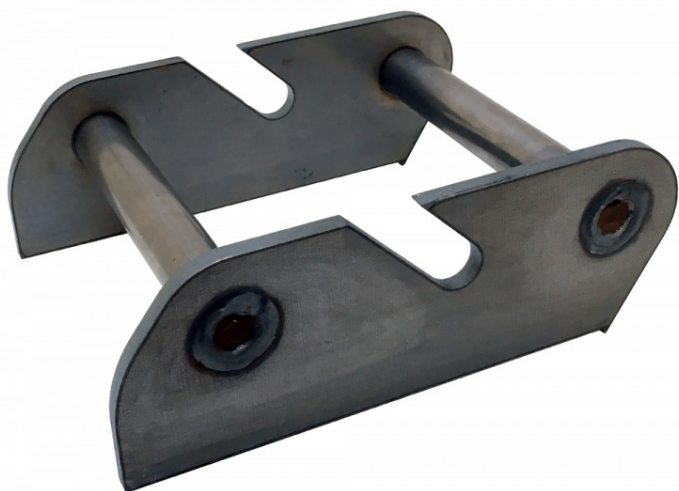

MH40 Svejsebeslag

Varenr.: 15 MH40

Stand: Ny

Type: MH

Galleri