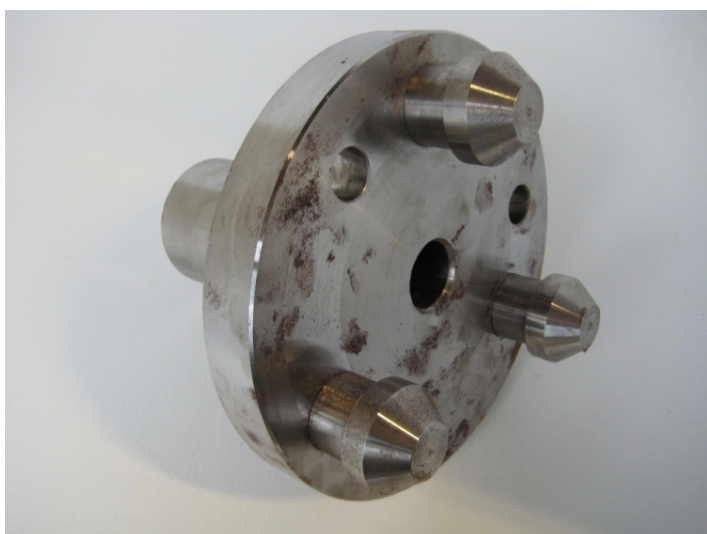

Jordborskobling APB 70 DR 1500

Varenr.: 19133

Stand: Ny

Beskrivelse

Han flangekobling for montage på boremotor type APB 70 DR 1500 med tilsvejsningstap.

Galleri