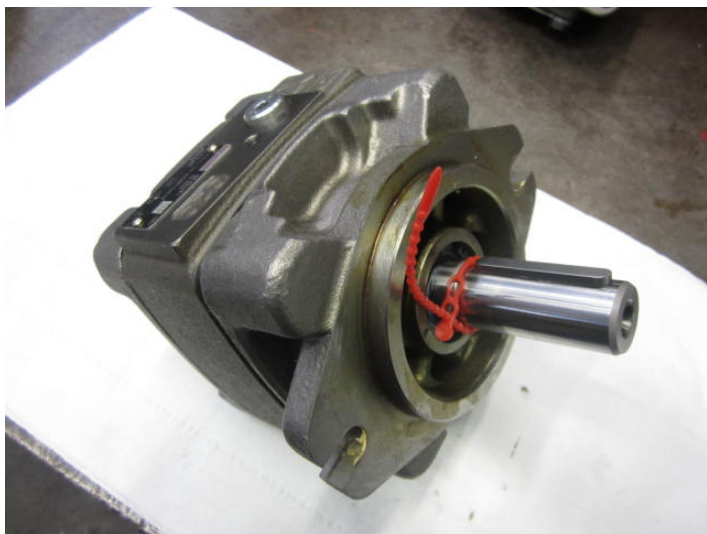

Hydr. pumpe Rexroth

Varenr.: 19066

Lokation: 19D

Stand: Ny

Mærke: Rexroth

Beskrivelse

PGH4-30/020RE11WU2 - FD 65520 - pN = 315 bar - aksel: \varnothing 25 mm

Galleri