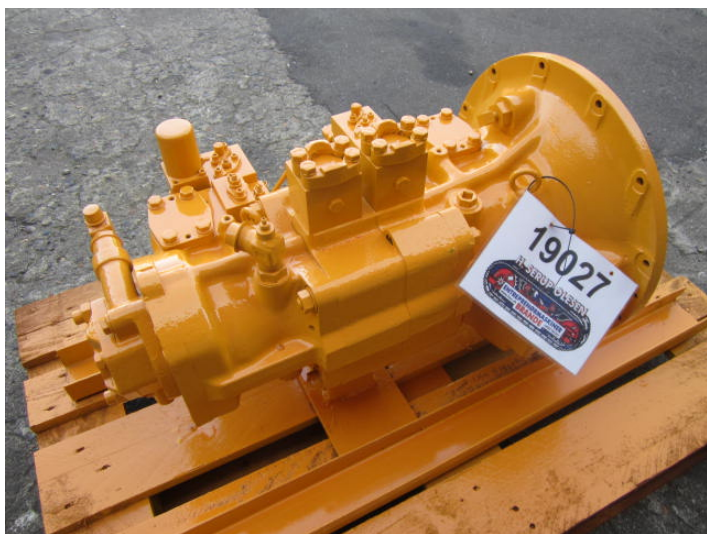

Hydr. pumpe ex. Komatsu PC240LC-5, komplet

Varenr.: 19027

Lokation: 8A

Stand: Brugt

Mærke: Komatsu

Beskrivelse

ex. Komatsu PC240LC-5 serienr. K20490, årgang 1992

Galleri