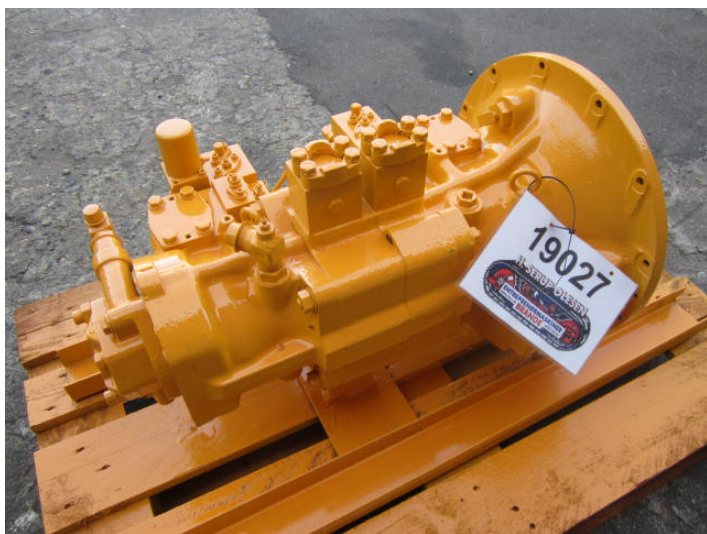

# Hydr. pumpe ex. Komatsu PC240LC-5, komplet

---

**Varenr.: 19027**

**Lokation: 8A**

**Stand: Brugt**

**Mærke: Komatsu**

## Beskrivelse

ex. Komatsu PC240LC-5 serienr. K20490, årgang 1992