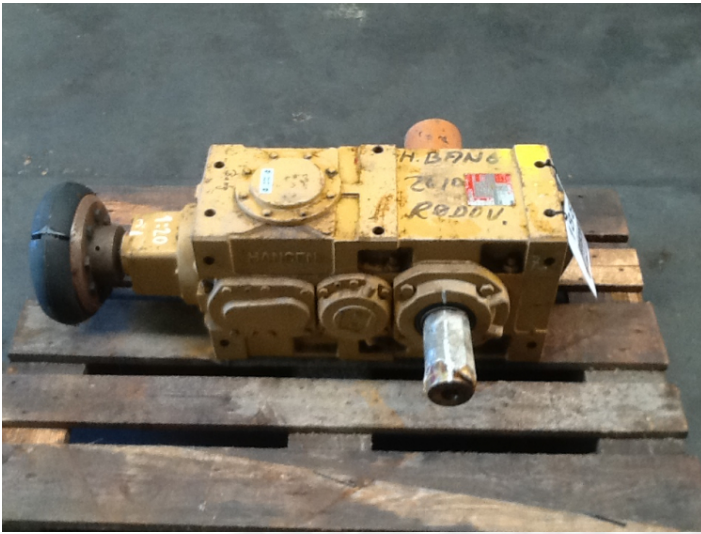

Hansen Type RDA22 - ANBR - 20 gear

Varenr.: 18881

Lokation: 14C

Stand: Ubrugt

Mærke: Hansen Transmissions

Udveksling: 20:1

Beskrivelse

indgangsaksel: \varnothing 30 mm - udgangsaksler: \varnothing 70 mm - udveksling: 20:1