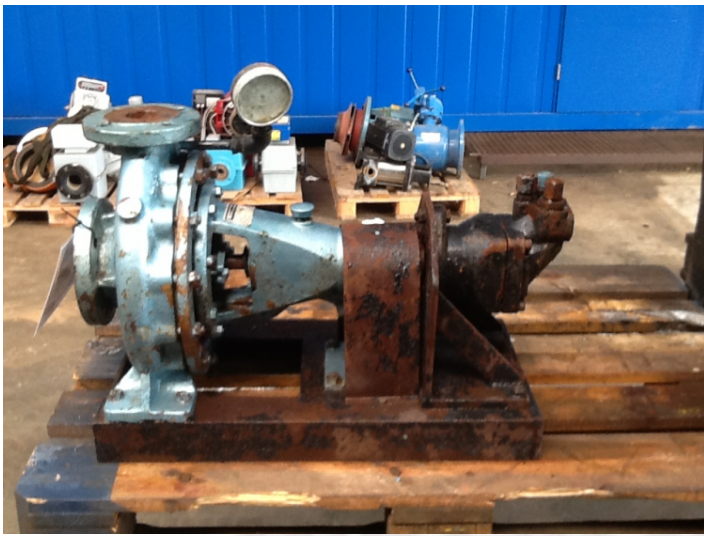

SPP vandpumpe 50/26

Varenr.: 18854

Lokation: 16C

Pumpetype: Vand

El eller diesel: EL

Beskrivelse

indgang: \varnothing 60 mm - udgang: \varnothing 50 mm - hydr. drive

Galleri