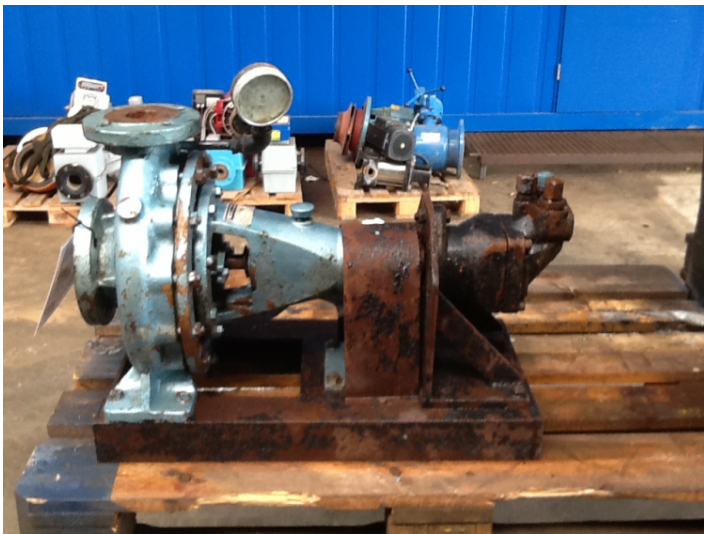

SPP vandpumpe 50/26

Varenr.: 18854

Lokation: 16C

Pumpetype: Vand

El eller diesel: EL

Beskrivelse

indgang: \varnothing 60 mm - udgang: \varnothing 50 mm - hydr. drive

Galleri