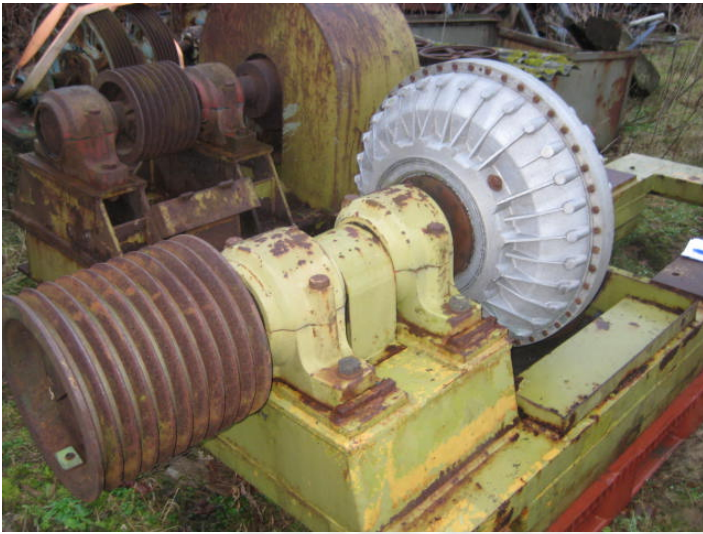

PTO Torqueconverter med 10 spors remskive

Varenr.: 6461

Stand: Brugt

Beskrivelse

Hansen Hydraflow DP58 kobling, diam.: 600 mm - se vedlagt tegning for mål

Galleri