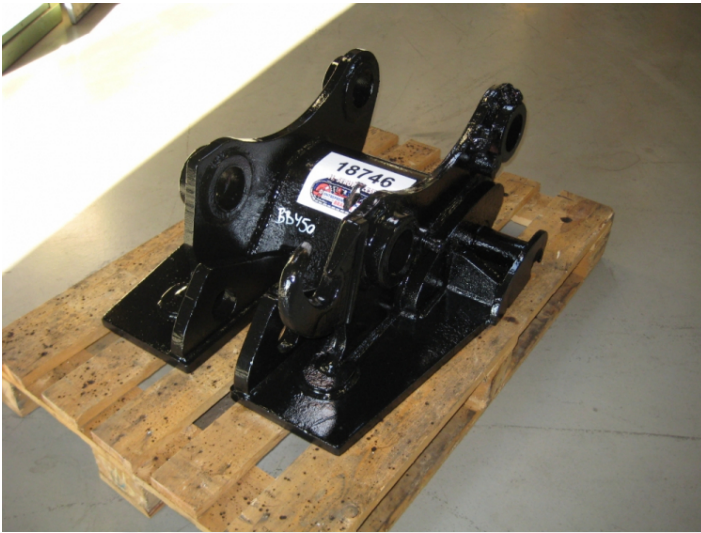

Beco BB450 Mekanisk hurtigskift ex. Case 1188LC s/n 01300334

Varenr.: 18746

Lokation: K21A

Stand: Brugt

Mærke: Beco

Type: Beco

Mekanisk/Hydraulisk: Mekanisk

Beskrivelse

nagler for/bag: \varnothing 80 mm/ \varnothing 70 mm - cc: 465 mm - indiv. bredde: 300 mm - Se tegning for mål.

Galleri