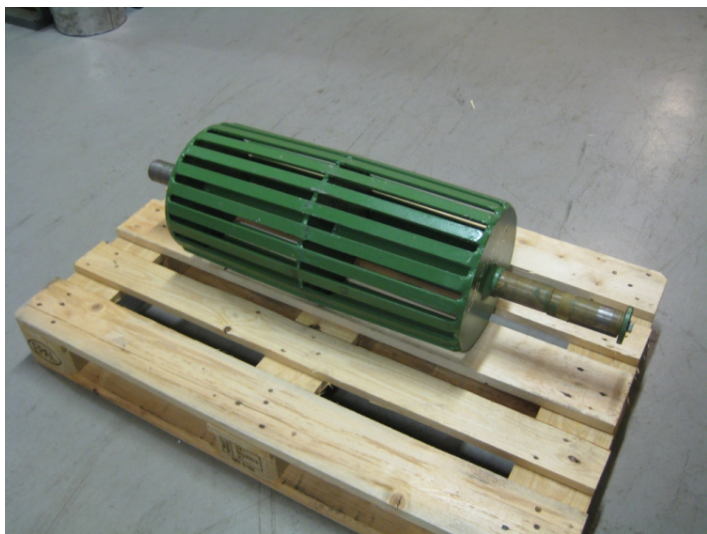

Tromle til transportør - 2 stk.

Varenr.: 18694

Lokation: 18D

Stand: Ny

Beskrivelse

tromle diameter: \varnothing 300 x 650 mm - aksel diameter: 2" - total længde: 1050 mm - pris pr. stk.

Galleri